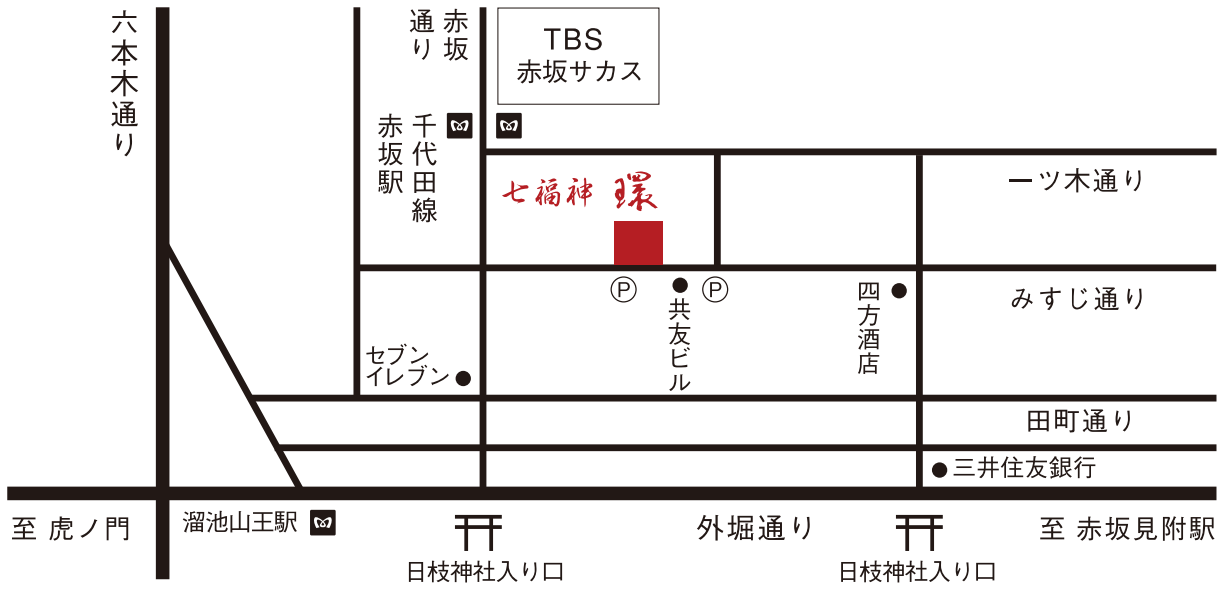

地図

七福神 環

東京都港区赤坂3丁目13-2 電話 03-3586-8568(代)

営業時間 ◎ご昼食 11時半～3時 ◎ご夕食 17時半～22時半